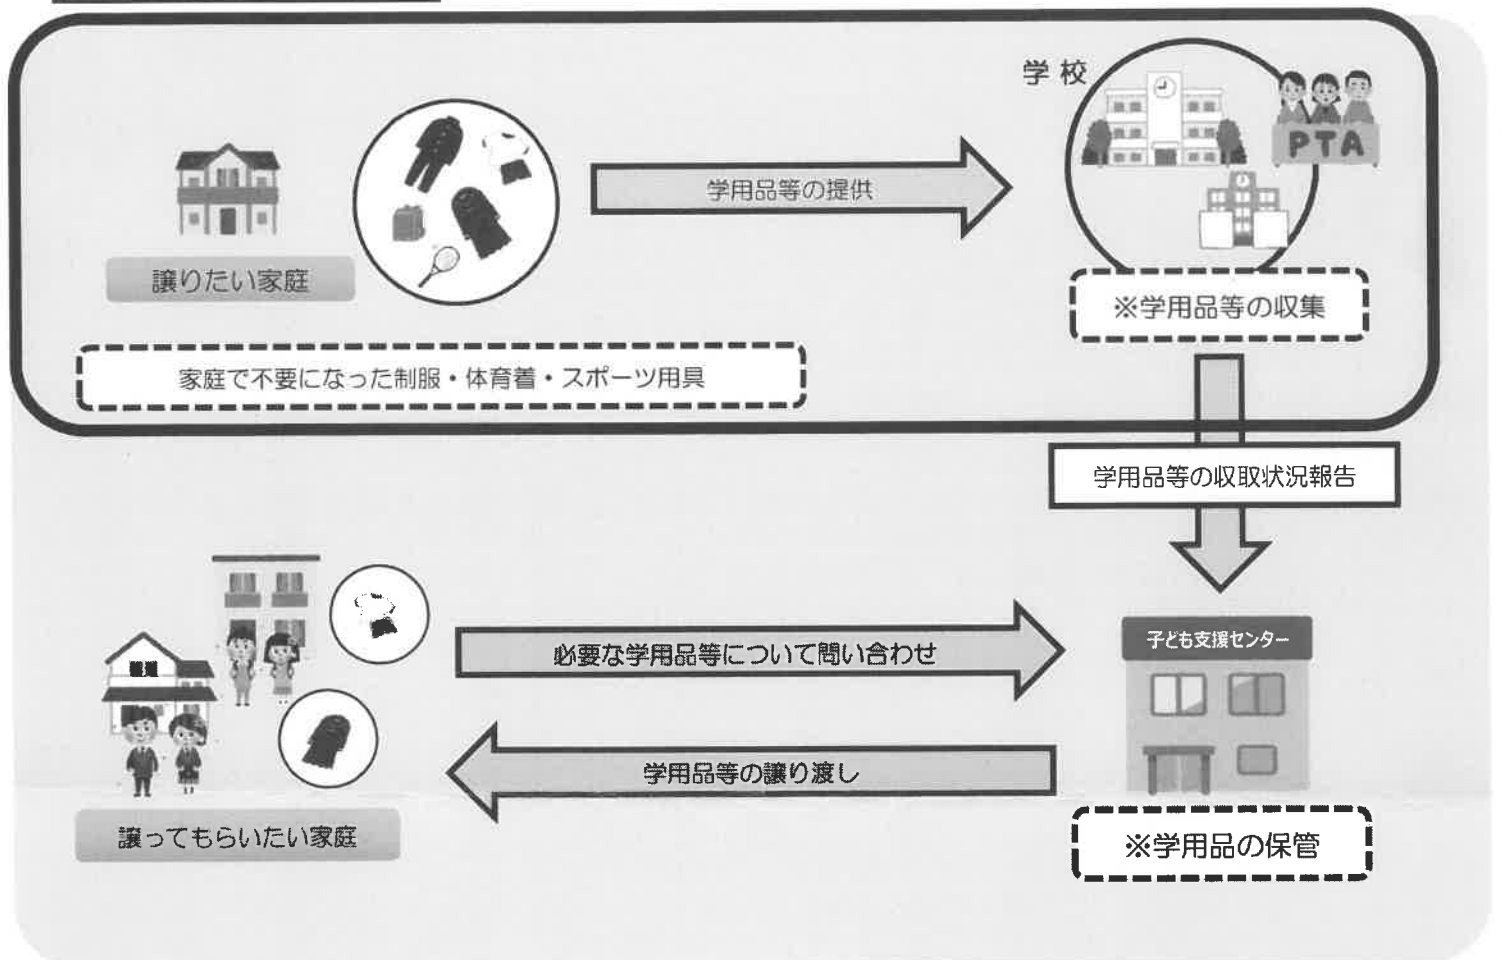

学用品等リユース事業を実施しています

甲府市では、これまで『こども輝くまち』の実現を目指し、子育て・子育て支援の推進に取り組んでまいりました。

このような中、本市では、更なる子育て支援の充実を図るため、『甲府市子ども未来応援条例』を制定するとともに、子育て家庭の負担軽減、資源の有効・循環利用及び子ども自身の「物を大切にできる気持ち」や「もったいない気持ち」を育むため、家庭で不要となった学用品等をリユース（再利用）することを目的にモデル校にご協力いただく中で事業展開しております。

（モデル小・中学校：伊勢・相川小学校・東・西・南・北・北西・城南・上条の各中学校）

譲り渡しまでの流れ

【お問い合わせ・来庁予約】

甲府市子ども応援センター

〒400-0034

甲府市宝二丁目8番19号(旧穴切小学校)

TEL:055-225-3880

FAX:055-221-3012

E-mail:kodomooen@city.kofu.lg.jp

※ 子ども応援センターに保管している学用品は甲府市ホームページでご確認ください。