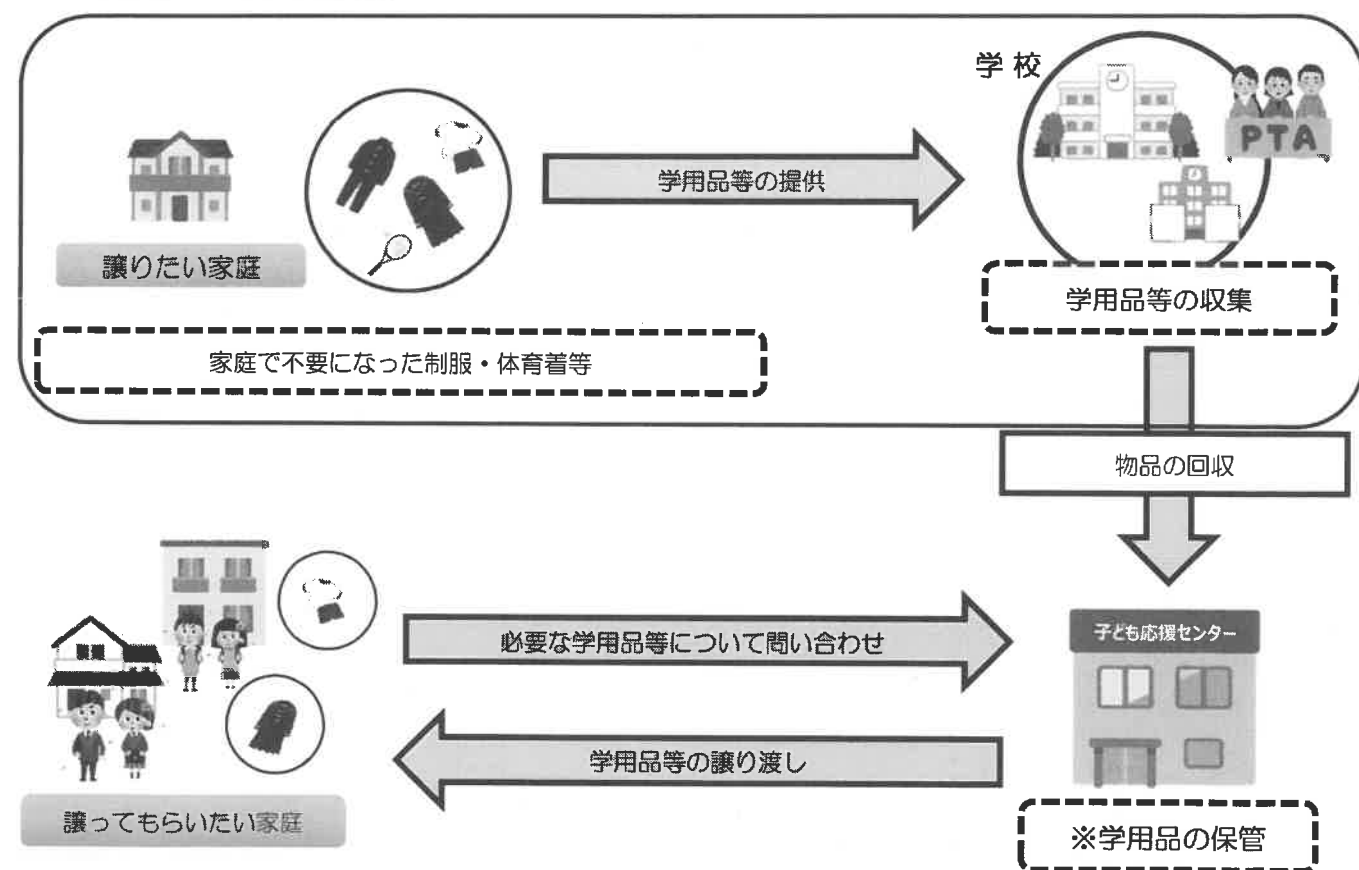

学用品等リユース事業を実施しています

甲府市では、これまで『こども輝くまち』の実現を目指し、子育て・子育て支援の推進に取り組んでまいりました。

このような中、本市では、更なる子育て支援の充実を図るため、『甲府市子ども未来応援条例』を制定するとともに、子育て家庭の負担軽減、資源の有効・循環利用及び子ども自身の「物を大切にす気持ち」や「もったいない気持ち」を育むため、家庭で不要となった学用品等をリユース（再利用）することを目的にモデル校に御協力いただく中で事業展開しております。

（モデル校：伊勢・相川小学校

東・西・南・北・北西・城南・上条・北東・富竹の各中学校）

譲り渡しまでの流れ